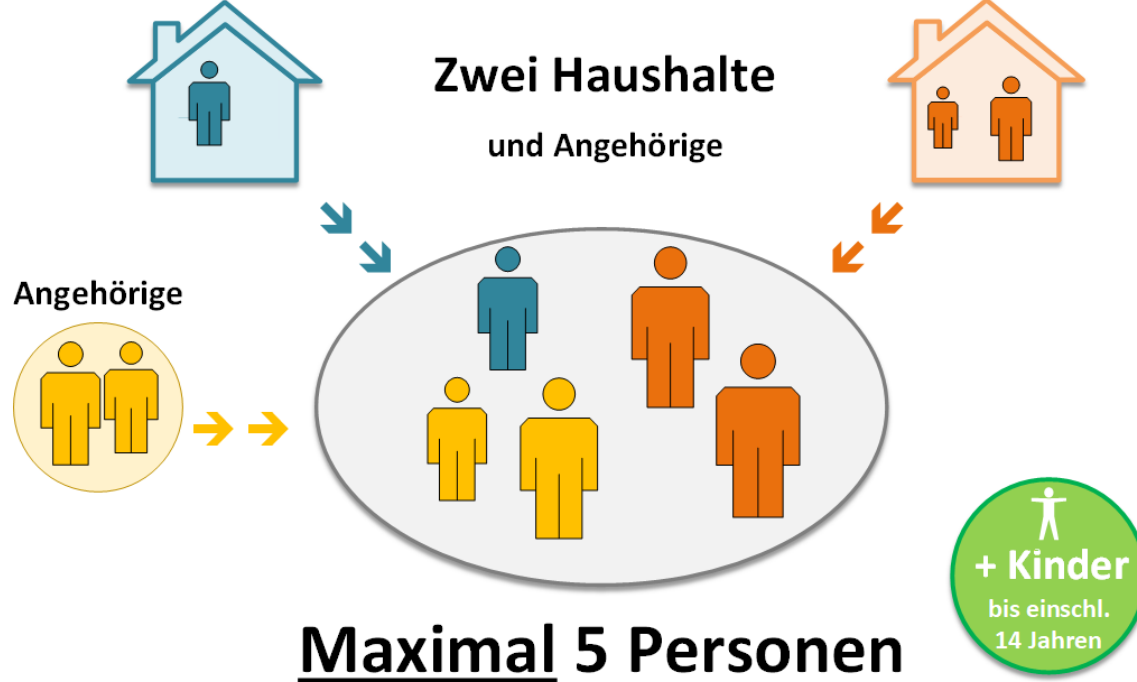

مرسوم كورونا في ساكسونيا السفلى - مُدمج -
سار بدءًا من: 16 ديسمبر/كانون الأول 2020

Niedersachsen. Klar.

الإقامات الجماعية

16 ديسمبر/كانون الأول 2020 حتى 10 يناير/كانون الثاني 2021

للمزيد من المعلومات وكذلك الإجابات على استفساراتكم:

www.niedersachsen.de/coronavirus

الخط الساخن المخصص لكورونا:

0511 120-6000

حاليًا قيد الاستخدام

مرسوم كورونا في ساكسونيا السفلى - مُدمج -
سار بدءاً من: 16 ديسمبر/كانون الأول 2020

 Niedersachsen. Klar.

أعياد الميلاد