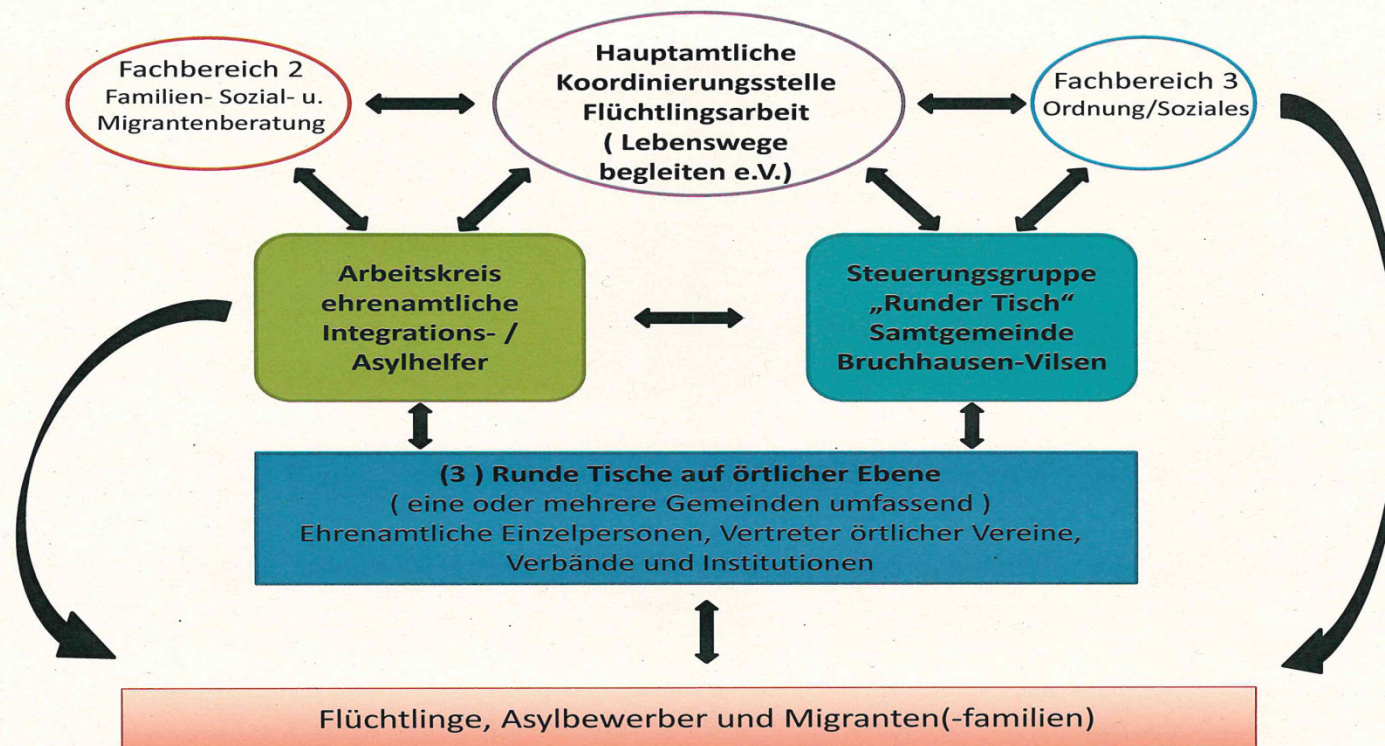

Willkommenskultur Bruchhausen-Vilsen

„Asyl-Lebenswege begleiten“
in der Samtgemeinde Bruchhausen-Vilsen

Willkommenskultur Bruchhausen-Vilsen

Willkommenskultur Bruchhausen-Vilsen

- **„Philosophie“ des Konzepts**
 - **Dezentrale Unterbringung in Wohnungen – keine Container und Gemeinschaftsunterkünfte!**
 - **Vernetzung hauptamtlicher sozialer Arbeit mit ehrenamtlichen Integrations- / Asylhelfenden**
 - **Vernetzung Akteure aus Behörden/Institutionen mit ehrenamtlich Helfenden, Bürgern – Koordinierungsstelle**
 - **Möglichst wohnortnahe niederschwellige Angebote für Alle**
 - Sprachkurse, Integration in die örtliche Gemeinschaft, Beschäftigung und Arbeit.